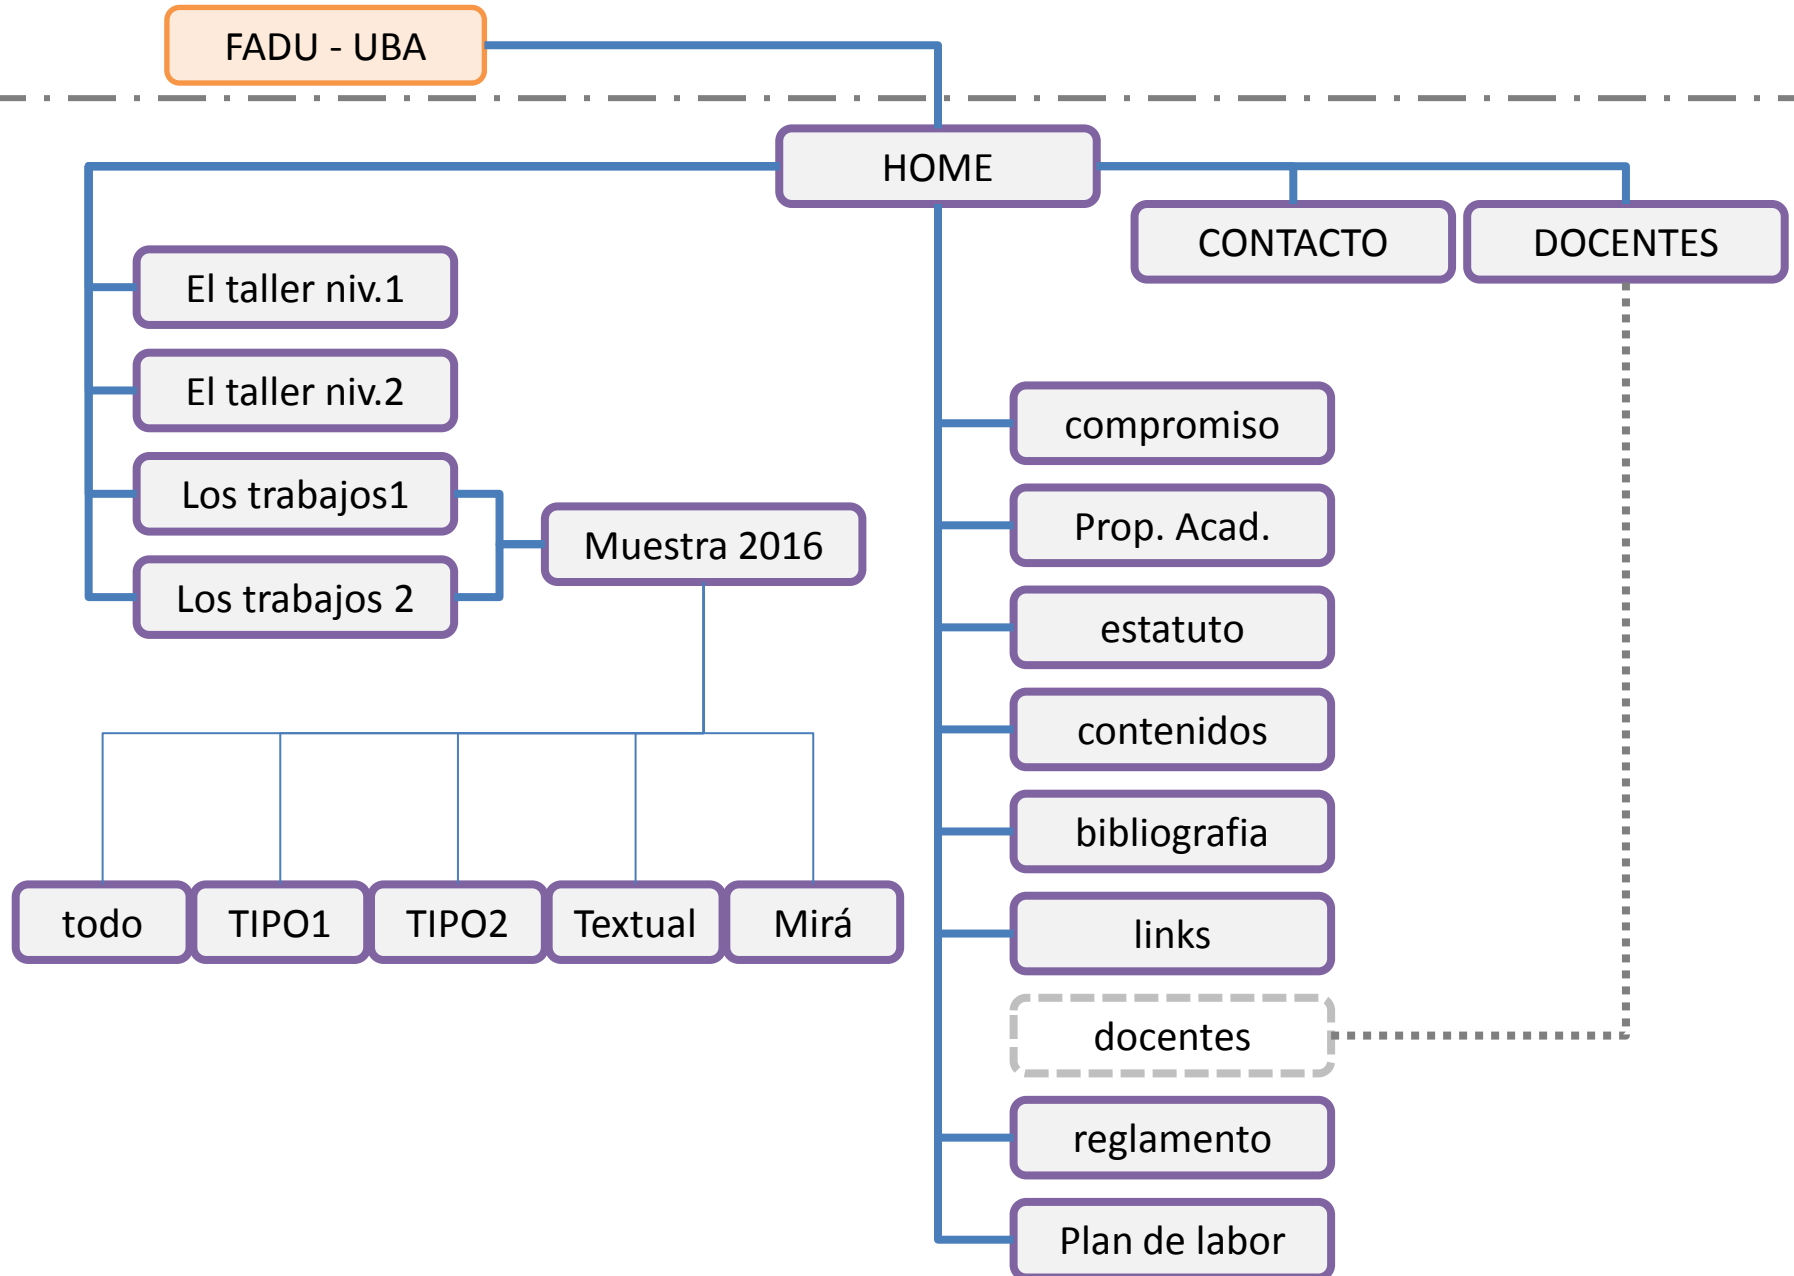

A modo de ejemplo, hemos reconstruido los mapas de navegación de tres sitios diferentes. Esperamos que complementen las explicaciones de la clase del viernes 23/08 y les faciliten la completar el mapa del sitio que cada uno está proyectando.

Ejemplos de mapas de navegación de sitios

Docentes: Dra. María Isabel Balmaceda & Prof. Lic. María Natalia Díaz

Ejemplo de mapa del sitio: <http://www.unsj.edu.ar/unsjVirtual/gabinetecomputacionFAUD/>

Ejemplo de mapa del sitio: <http://www.unsj.edu.ar/unsjVirtual/tecnologiadegraficadigital1/>