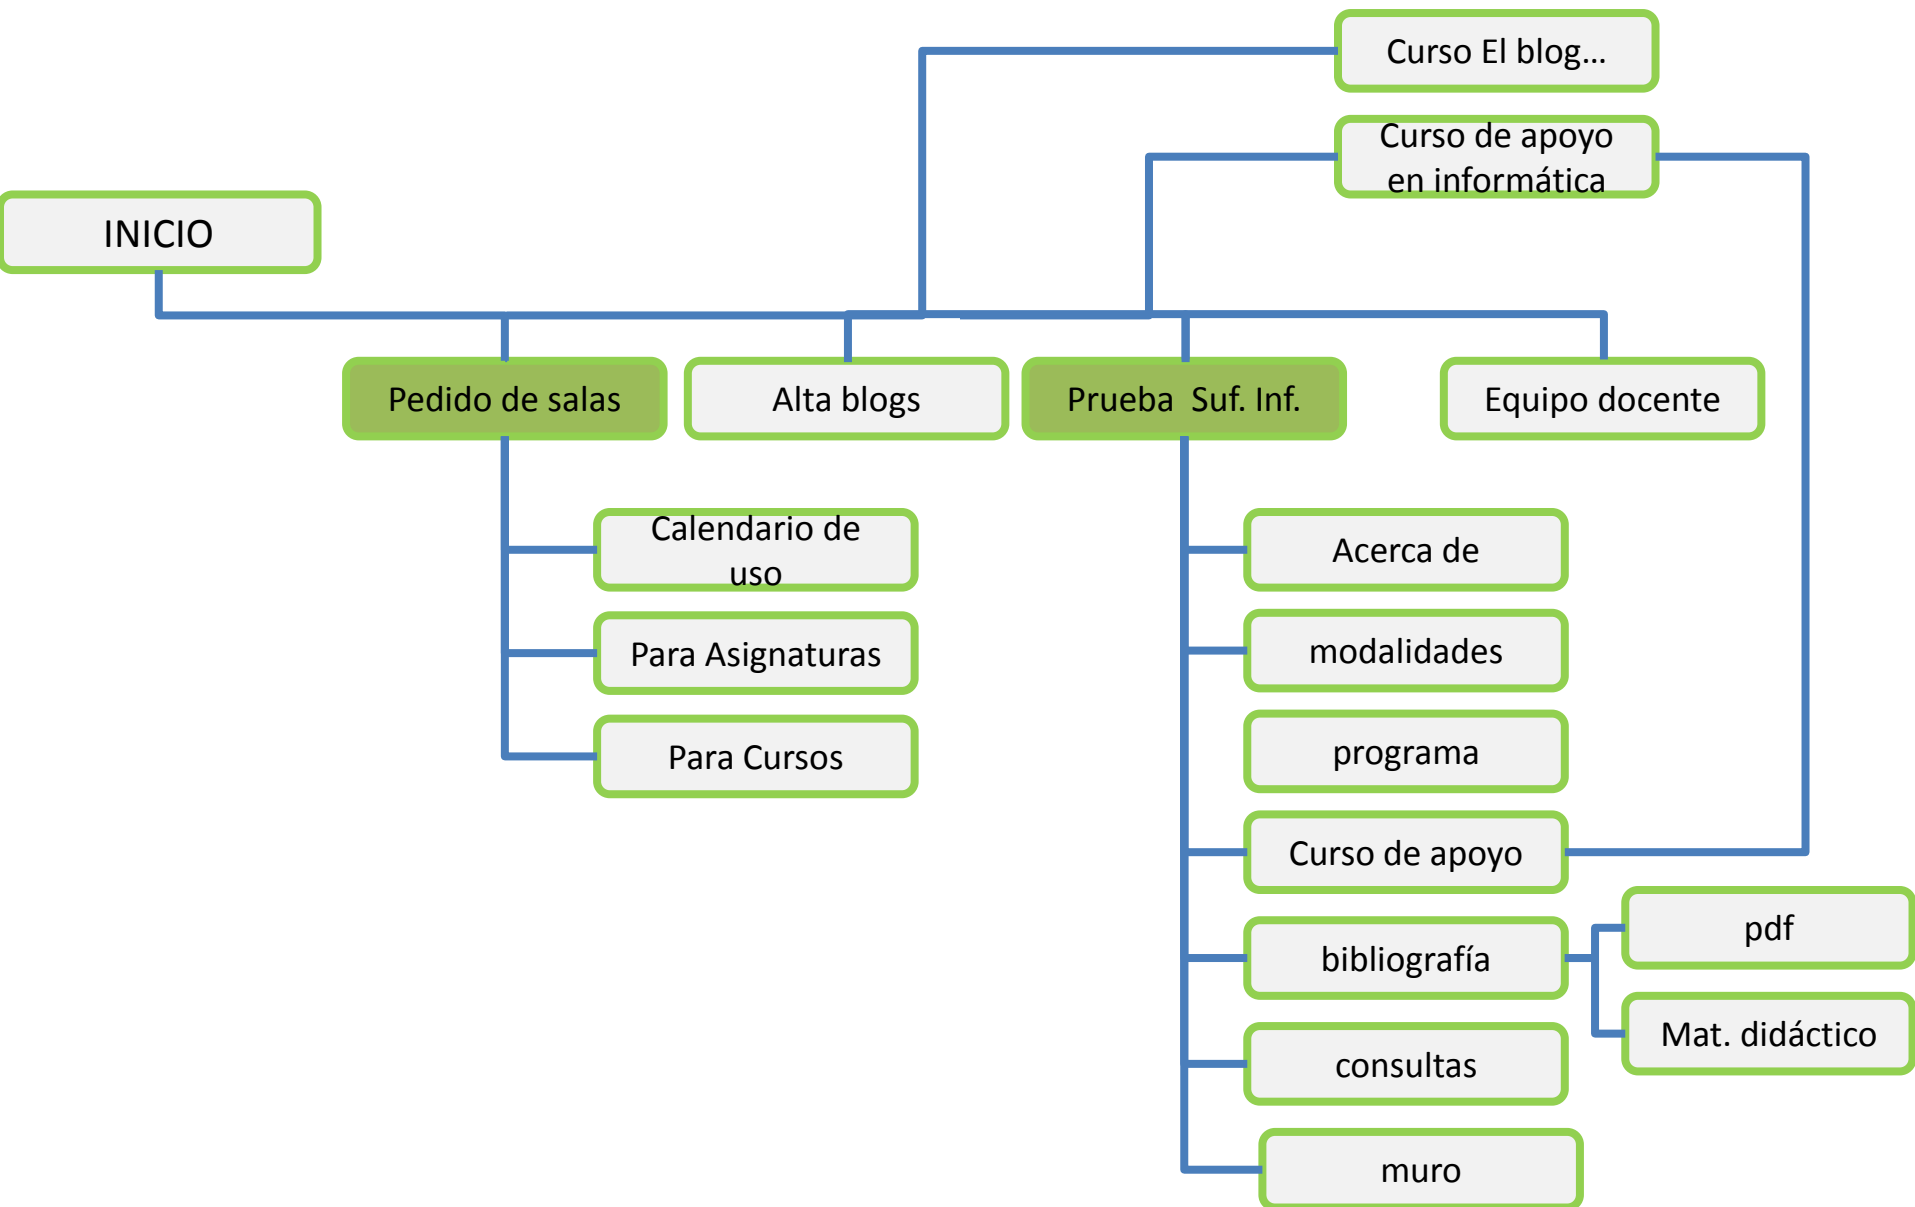

A modo de ejemplo, hemos reconstruido los mapas de navegación de tres sitios diferentes. Esperamos que complementen las explicaciones de la clase del viernes 23/08 y les faciliten la completar el mapa del sitio que cada uno está proyectando.

Ejemplos de mapas de navegación de sitios

Docentes: Dra. María Isabel Balmaceda & Prof. Lic. María Natalia Díaz

Ejemplo de mapa del sitio: <http://www.unsj.edu.ar/unsjVirtual/gabinetecomputacionFAUD/>

Ejemplo de mapa del sitio: <http://www.unsj.edu.ar/unsjVirtual/tecnologiadegraficadigital1/>